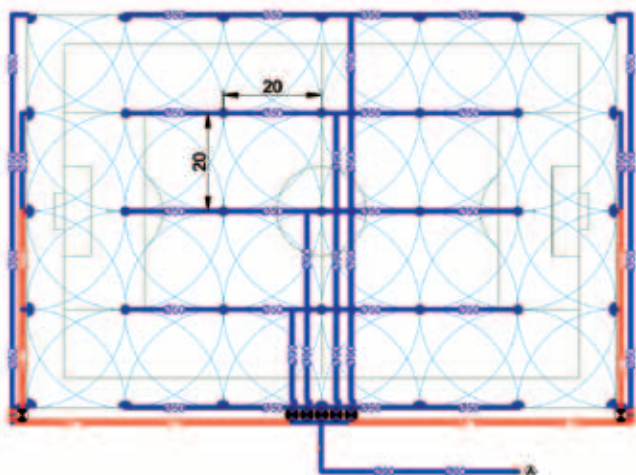

Esempio di progetto
Autorizzato dalla federazione del gioco calcio Francese/Svizzera ad essere installato sulle superfici di gioco.

PRESTAZIONI

Bocchigli	bar	m	m³/h	■ mm/h	▲ mm/h
04	3,5	11,9	0,86	12	14
	4,0	11,9	0,93	13	15
	4,5	11,9	1,00	14	16
	5,0	11,9	1,06	15	17
	5,5	11,9	1,13	16	18
06	3,5	13,7	1,28	14	16
	4,0	13,7	1,37	15	17
	4,5	13,7	1,45	15	18
	5,0	13,7	1,54	16	19
	5,5	13,7	1,62	17	20
08	3,5	14,9	1,59	14	16
	4,0	14,9	1,75	16	18
	4,5	14,9	1,92	17	20
	5,0	14,9	2,09	19	22
	5,5	14,9	2,25	20	23
10	3,5	16,1	2,10	16	19
	4,0	16,3	2,30	17	20
	4,5	16,5	2,40	18	20
	5,0	16,7	2,50	18	21
	5,5	16,8	2,70	19	22
12	3,5	17,5	2,52	16	19
	4,0	17,7	2,70	17	20
	4,5	18,0	2,87	18	20
	5,0	18,3	3,05	18	21
	5,5	18,5	3,23	19	22
	6,0	18,6	3,30	19	22
14	3,5	18,0	2,89	18	21
	4,0	18,5	3,17	19	21
	4,5	18,9	3,37	19	22
	5,0	19,2	3,54	19	22
	5,5	19,2	3,72	20	23
	6,0	19,6	3,96	21	24
	6,2	19,8	4,06	21	24
16	3,5	18,7	3,28	18	21
	4,0	19,6	3,54	18	21
	4,5	20,1	3,77	19	22
	5,0	20,4	3,99	20	23
	5,5	20,6	4,22	20	23
	6,0	21,0	4,45	20	24
	6,2	21,0	4,54	21	24
18	3,5	19,2	3,69	20	23
	4,0	19,7	3,97	20	24
	4,5	20,1	4,22	21	24
	5,0	20,6	4,47	21	24
	5,5	21,0	4,74	21	25
	6,0	21,5	4,95	21	25
	6,2	21,7	5,04	21	25
20	3,5	19,9	4,25	21	25
	4,0	20,3	4,50	22	25
	4,5	21,1	4,79	22	25
	5,0	21,6	5,11	22	25
	5,5	21,6	5,42	23	27
	6,0	22,1	5,65	23	27
	6,5	22,5	5,89	23	27
	6,9	22,9	6,09	23	27
	6,9	22,9	6,09	23	27
22	3,5	20,0	5,08	25	29
	4,0	21,3	5,23	23	27
	4,5	22,0	5,51	23	26
	5,0	22,4	5,84	23	27
	5,5	22,8	6,19	24	28
	6,0	22,9	6,71	26	30
	6,5	23,4	6,84	25	29
	6,9	23,5	6,97	25	29
	6,9	23,5	6,97	25	29
24	3,5	19,3	5,11	27	32
	4,0	20,7	5,50	26	30
	4,5	22,0	5,88	24	28
	5,0	23,0	6,26	24	27
	5,5	23,5	6,62	24	28
	6,0	23,9	6,92	24	28
	6,5	24,1	7,22	25	29
	6,9	24,1	7,45	26	30
	6,9	24,1	7,45	26	30
26	3,5	20,0	5,57	28	32
	4,0	21,8	6,01	25	29
	4,5	22,6	6,42	25	29
	5,0	23,2	6,80	25	29
	5,5	24,1	7,14	25	28
	6,0	24,1	7,50	26	30
	6,5	24,3	7,91	27	31
	6,9	24,7	8,24	27	31
	6,9	24,7	8,24	27	31

■ 50% ▲ 50%